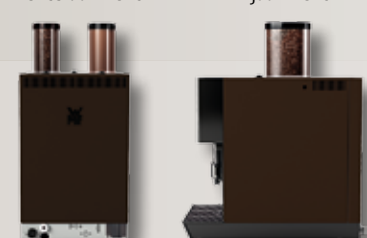

Koffie zoals uw gast het wenst
Door korter of langer op de + of - toetsen te drukken wordt ieder kopje sterker of milder, groter of kleiner.