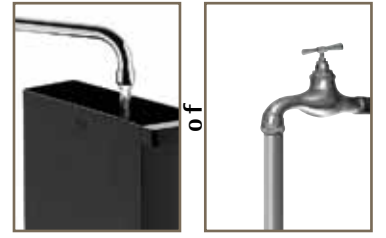

Flexibele watertoevoer
Afhankelijk van wens en omstandigheden kan de WMF 1200 S uitgevoerd worden met een watertank of met een vaste wateraansluiting.